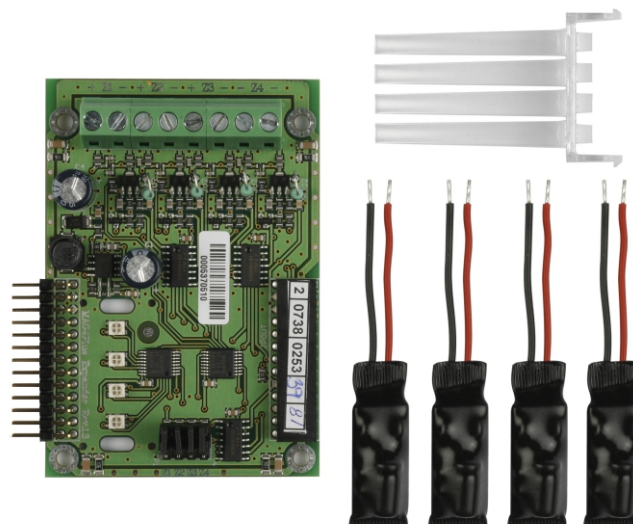

MÓDULO DE EXPANSÃO DE SAÍDAS MAG8Plus

DESCRIÇÃO DO PRODUTO

O MS4 é um módulo expensor para montagem incorporada na caixa do MAG8plus. O módulo fornece 4 saídas adicionais de audio para o sistema de incêndio. Até dois módulos expansores MS4 podem ser montados na caixa padrão e configurados do painel de alarme de incêndio MAG8plus, fornecendo 8 saídas para sirenes adicionais. Juntamente com a PCB do módulo de expansão são entregues também quatro resistores de 10K Ohm e um tubo de luz transparente para indicação LED.

CARACTERÍSTICAS TÉCNICAS

Tensão de Alimentação	24VCC
Corrente em Alarme	330mA
Corrente em Repouso	130mA

Temperatura de Operação	0°C à 40°C
Dimensão	57 x 81mm
Peso	0,2Kg

CÓDIGO B4MS4

INFORMAÇÕES ADICIONAL